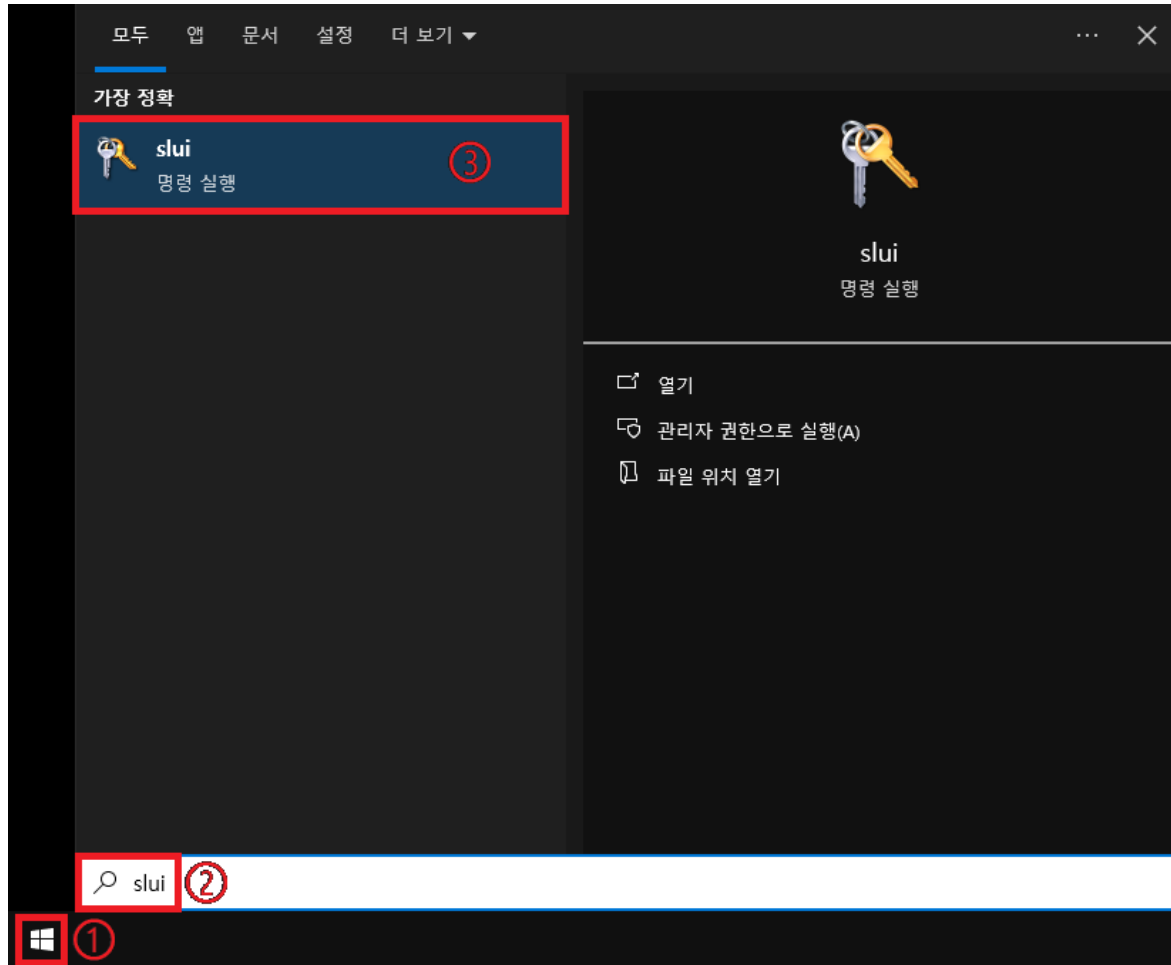

1. 1 시작 버튼 클릭
2. 2 Slui 검색
3. 3 Slui 클릭